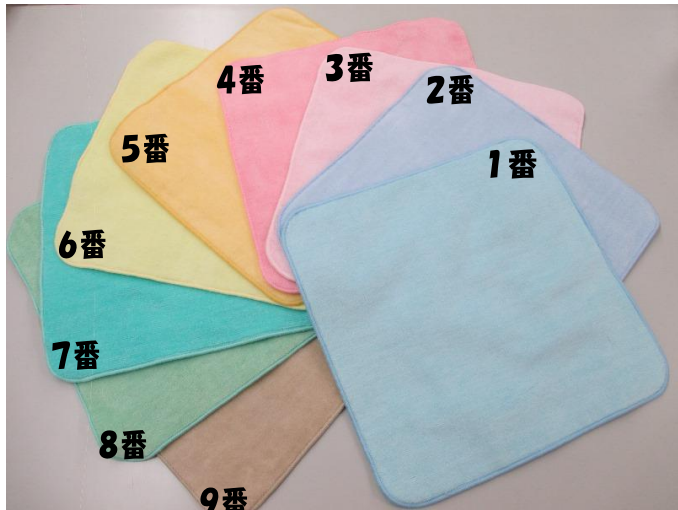

★新商品 **ミニタオル**
ポップカラー I

ご注文はお電話、FAX、
メールでどうぞ
TEL&FAX 044-733-6231
yume-ya-2005@nifty.com
ご連絡先を忘れずに!

夢屋

1枚350円(税込) 22cm×22cm 角丸
黒のみ400円

サービスでお名前ししゅうが入ります(無料)
[ローマ字 ゴシック体・漢字・ひらがな・カタカナ]

タオルの色合いは、写真と現物とは異なって見えることもありますので、ご了承ください。

絵柄はミニタオルその 1~3、A~E、New などからもお選びいただけます